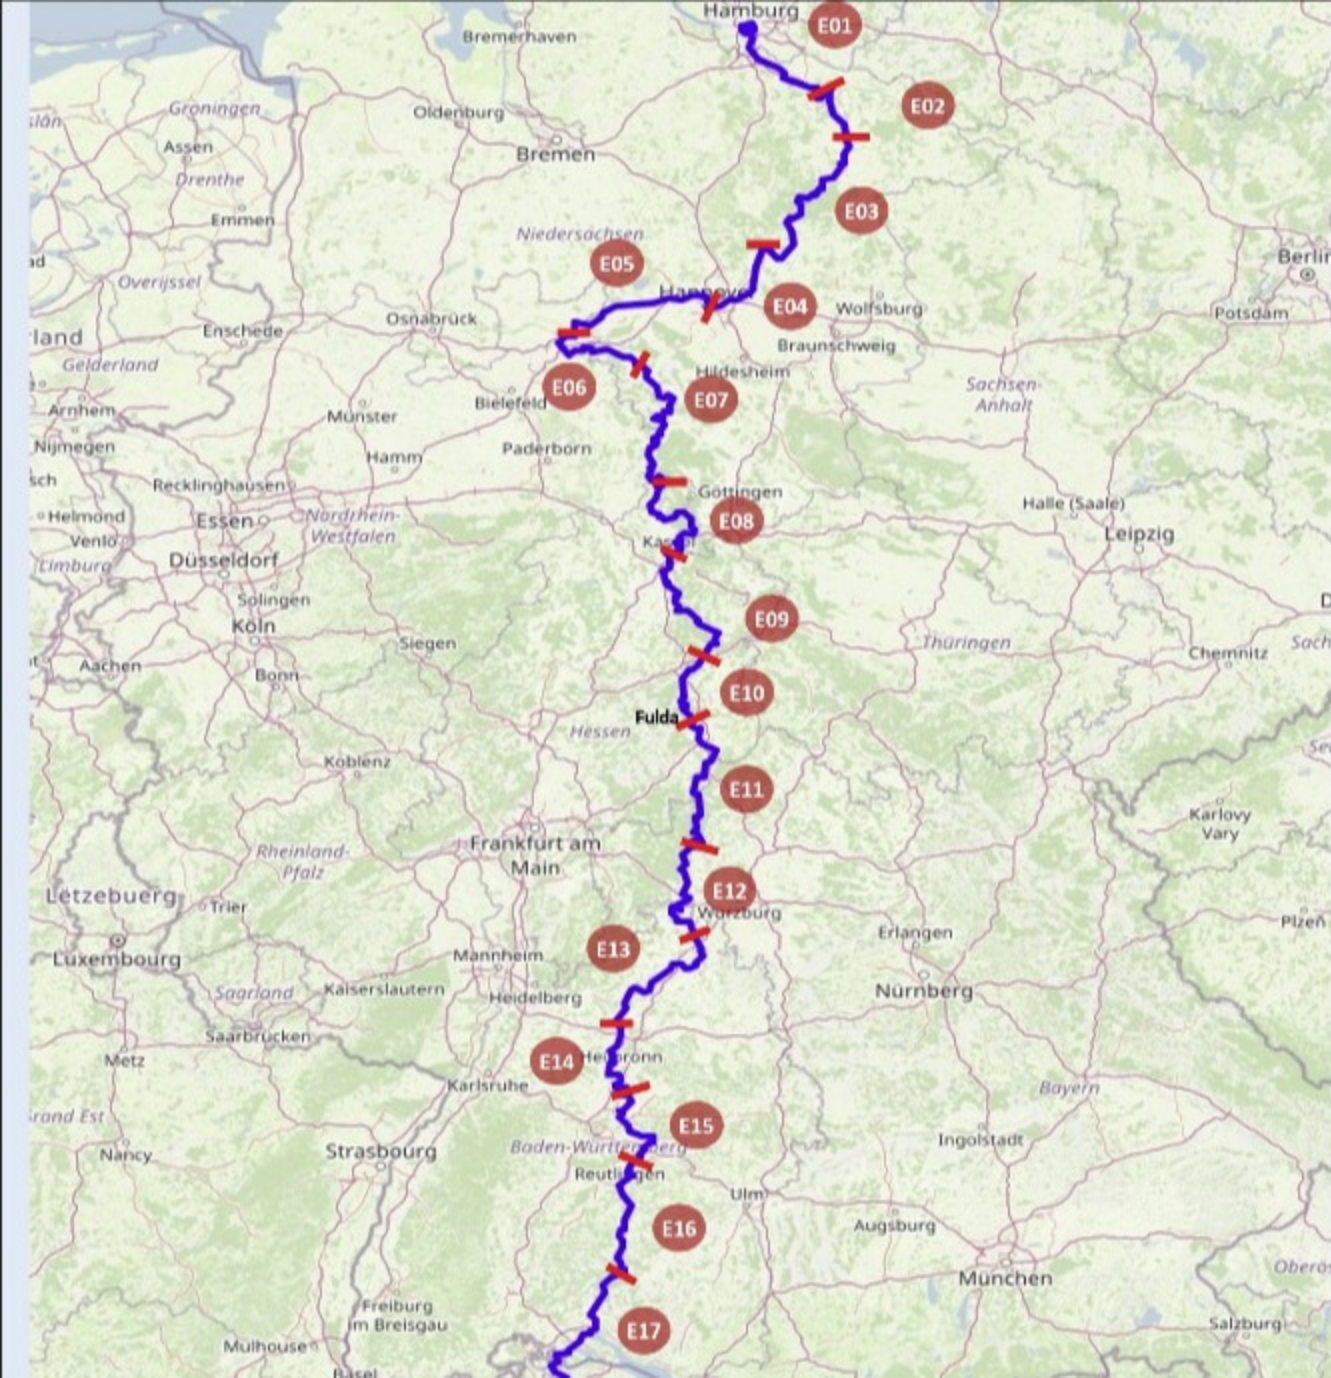

**Hamburg –  
Lustdorf**

**Juli 2025**

## Hamburg - Lustdorf

Juli 2025

E#	Tag	Datum	Strecke	km	Ort
E00					Hamburg
E01	Sa	12.07.2025	Hamburg-Lüneburg	61	Lüneburg
E02	So	13.07.2025	Lüneburg-Uelzen	47	Uelzen
E03	Mo	14.07.2025	Uelzen-Celle	83	Celle
E04	Di	15.07.2025	Celle-Hannover	48	Hannover
E05	Mi	16.07.2025	Hannover-Minden	74	Minden
E06	Do	17.07.2025	Minden-Hamel	71	Hameln
E07	Fr	18.07.2025	Hameln-Bad Karlshafen	99	Bad Karlshafen
E08 R	Sa So	19.07.2025	Bad Karlshafen-Kassel	87	Kassel
E09	Mo	21.07.2025	Kassel-Bad Hersfeld	93	Bad Hersfeld
E10 R	Di Mi	22.07.2025	Bad Hersfeld-Fulda	54	Fulda
E11	Do	24.07.2025	Fulda-Gemünden	79	Gemünden am Main
E12	Fr	25.07.2025	Gemünden-Tauberbischofsheim	89	Tauberbischofsheim
E13	Sa	26.07.2025	Tauberbischofsheim-Bad Wimpfen	85	Bad Wimpfen am Neckar
E14	So	27.07.2025	Bad Wimpfen-Marbach	62	Marbach
E15	Mo	28.07.2025	Marbach-Metzingen	84	Metzingen
E16	Di	29.07.2025	Metzingen-Sigmaringen	75	Sigmaringen
E17	Mi	30.07.2025	Sigmaringen-Lustdorf	110	Lustdorf

1301

Elphi, Cap San Diego und Rickmer Rickmers

Köhlbrandbrücke

alte Harburger Elbbrücke

Der größte Rangierbahnhof Europas befindet sich in Niedersachsen

Rangierbahnhof Maschen

Schiffshebewerk

Lüneburg / Scharnebeck

Wo Werra sich und Fulda küssen  
Sie ihre Namen büßen müssen,  
Und hier entsteht durch diesen Kuss  
Deutsch bis zum Meer der Weser Fluss

Hann. Münden d. 31. Juli  
1899

Weserstein

Kassel

Wilhelmshöher Allee