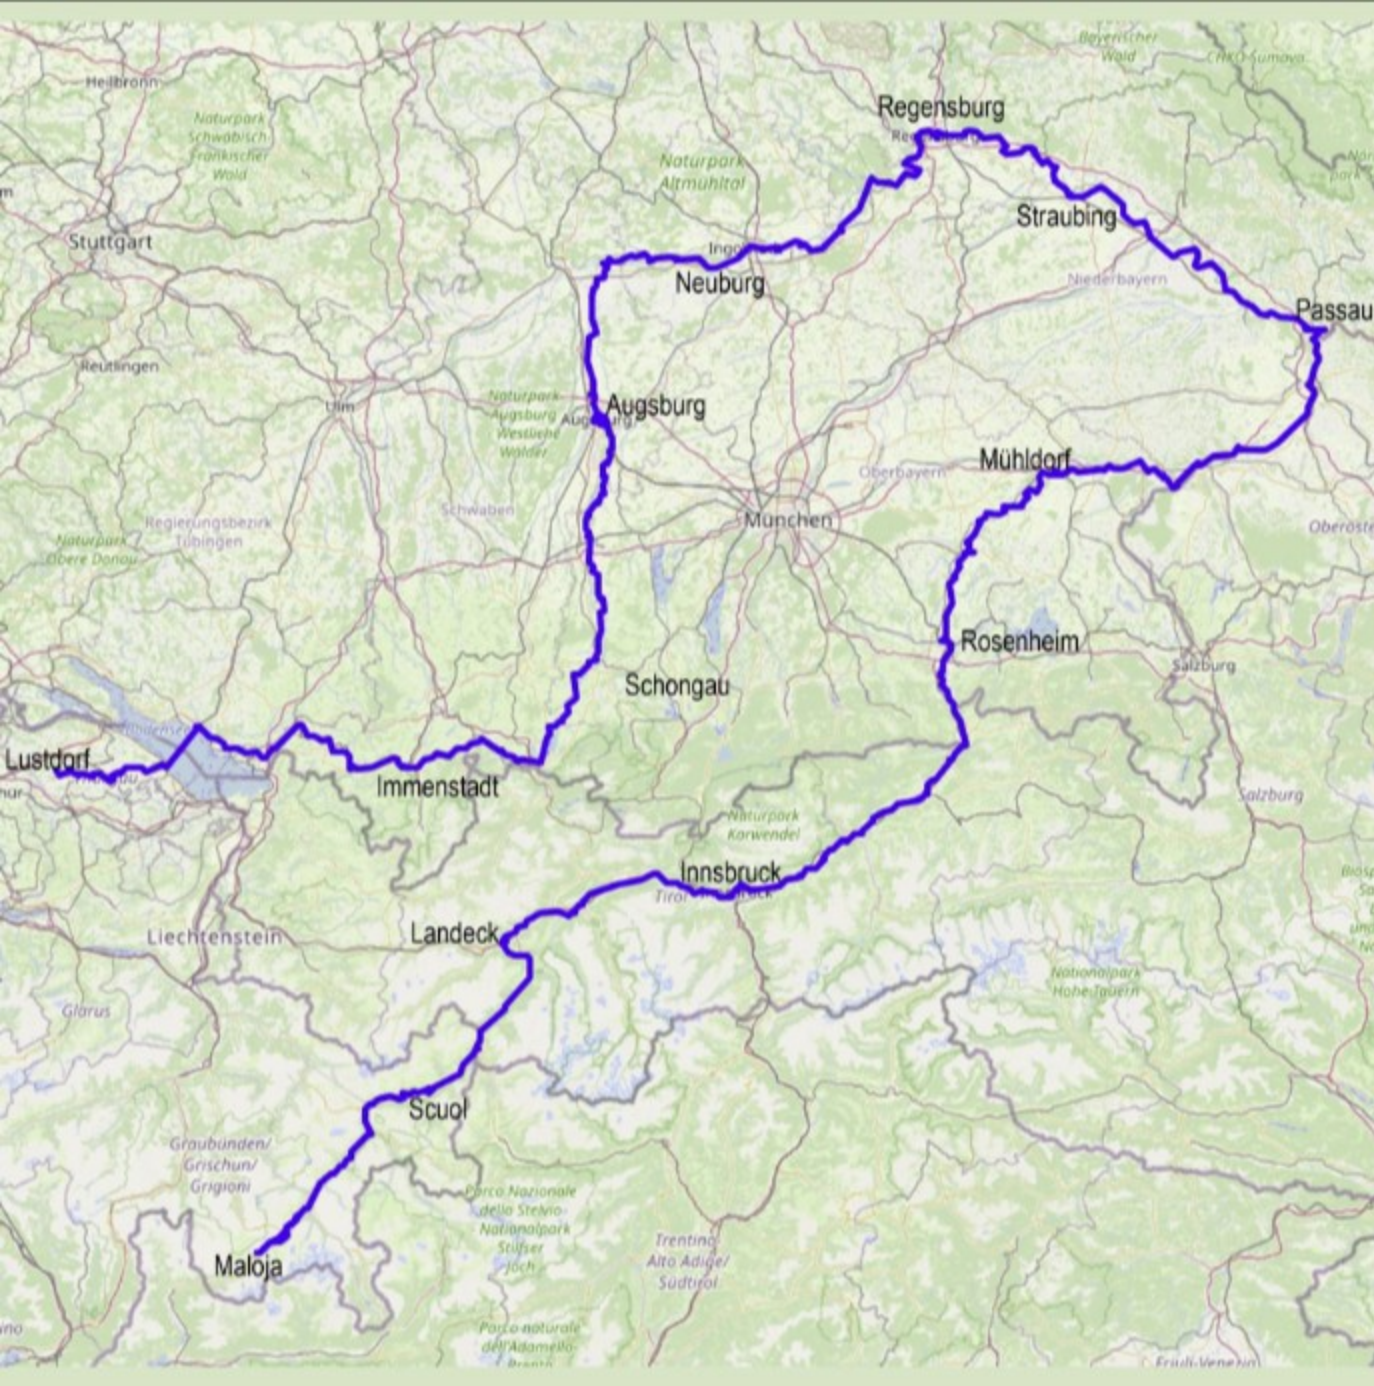

Inn – Donau – Lech

Herbst 2023

Inn-Donau-Lech

Herbst 2023

E#	Tag	Datum	Strecke	km
E00	Mi	11.10.2023	St. Moritz-Maloja-Scuol	106
E01	Do	12.10.2023	Scuol-Landeck	68
E02	Fr	13.10.2023	Landeck-Innsbruck	85
E03ab	Sa	14.10.2023	Innsbruck-Rosenheim	120
E04	So	15.10.2023	Rosenheim-Mühldorf am Inn	85
E05	Mo	16.10.2023	Mühldorf-Passau	116
E06	Di	17.10.2023	Passau-Straubing	100
E07	Mi	18.10.2023	Straubing-Regensburg	56
E08ab	Do	19.10.2023	Regensburg-Neuburg an der Donau	109
E09	Fr	20.10.2023	Neuburg-Augsburg	80
E10	Sa	21.10.2023	Augsburg-Schongau	80
E11ab	So	22.10.2023	Schongau-Immenstadt	86
E12az	Mo	23.10.2023	Immenstadt-Lustdorf	122

1213

Turnhalle Sits und Hotel Waldhaus

Inn nach Zernez

Innbrücke Sur En

Turm Turaloch in Pfunds

Wallfahrtskapelle Locherboden

Flaurling bei Telfs

Innradweg vor Kufstein

Rosenheim

Kraftwerk Feldkirchen

Mühldorf am Inn

Innpromenade Schärding

Kraftwerk Ering-Frauenstein

Passau - Inn Mündung

Kraftwerk Kachlet/Steinbachbrücke

Schleuse Straubing

Steinerne Brücke Regensburg

Eisenbahnbrücke Regensburg-Ingolstadt

Allee Schloss Grünau / Neuburg

Lech bei Münster

Lechkanal bei Gersthofen

Eisenbahnbrücke Buchloe-München

Landsberg am Lech, Lechwehr

Infozentrum Kraftwerk Roßhaupten